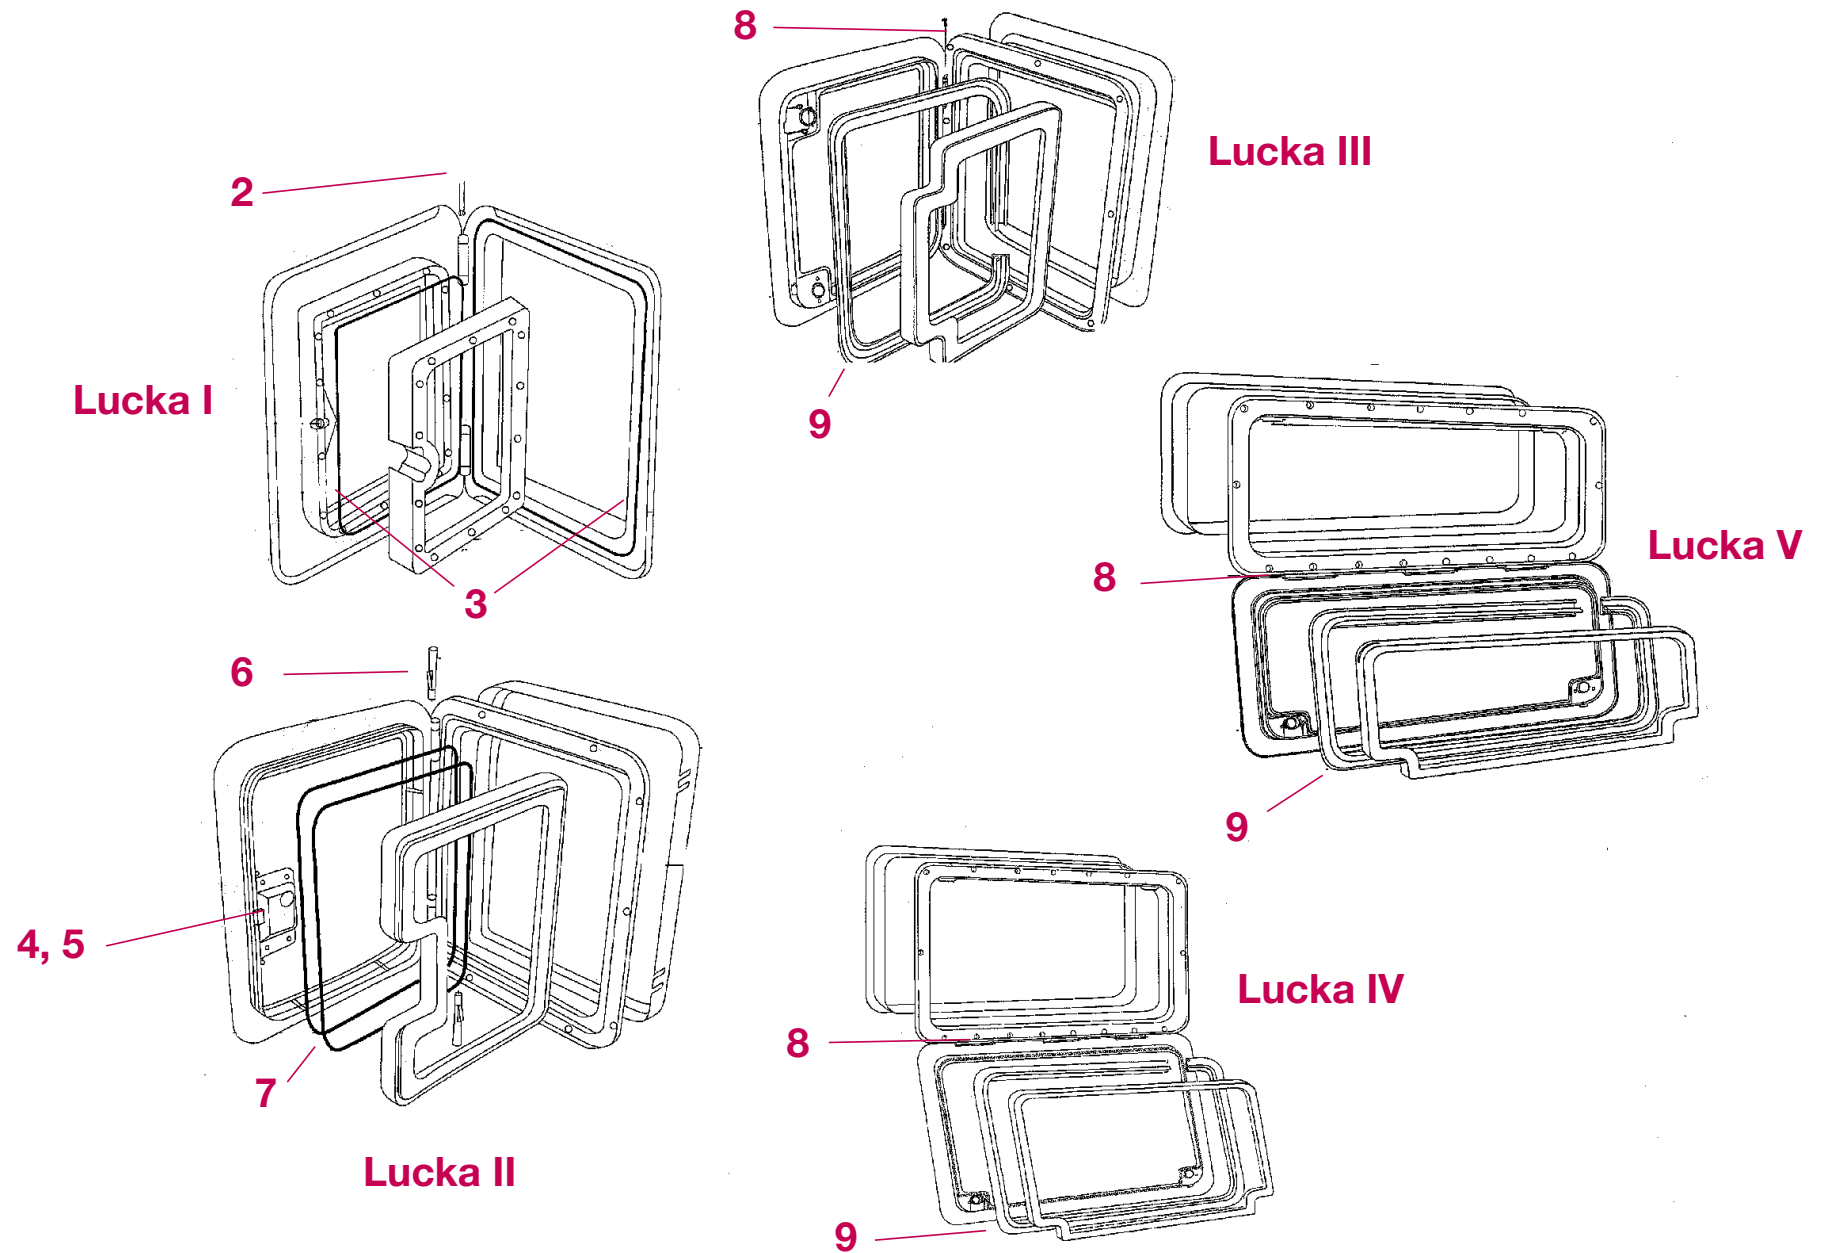

Reservdelsförteckning toalett C400 tank

Reservdelar toaletter - sid 28/30

Nr	Benämning	Modell	Färgnr	Art nr	Pris
27.	Float stem				
28.	Float				
29.	Vent actuator				
30.	Pour out spout				
31.	Measuring cup (assy)			KPP-32306 06	
32.	O-ring				
33.	Handle cover				
34.	Screw				
35.	Handle				
36.	Vent clip				
37.	Vent button				
38.	Vent spring			KPP-32307 16	
39.	Vent seal				
40.	Holding tank upper				
41.	O-ring				
42.	Wheel support bracket				
43.	Pull handle				
45.	Pull handle spring				
46.	Tank lock clip				
47.	Wheel				
48.	Wheel bearing right			KPP-32308 06	
49.	Wheel bearing left				
50.	Holding tank lower				
	Holding tank complete RH			KPP-32327 06	
	Holding tank complete LH			KPP-32326 06	

Se även bildarkivet för
reservdelar spoltoaletter

**Till bild-
arkivet**

Reservdelista Thetford luckor I-V

Reservdelar toaletter - sid 29/30