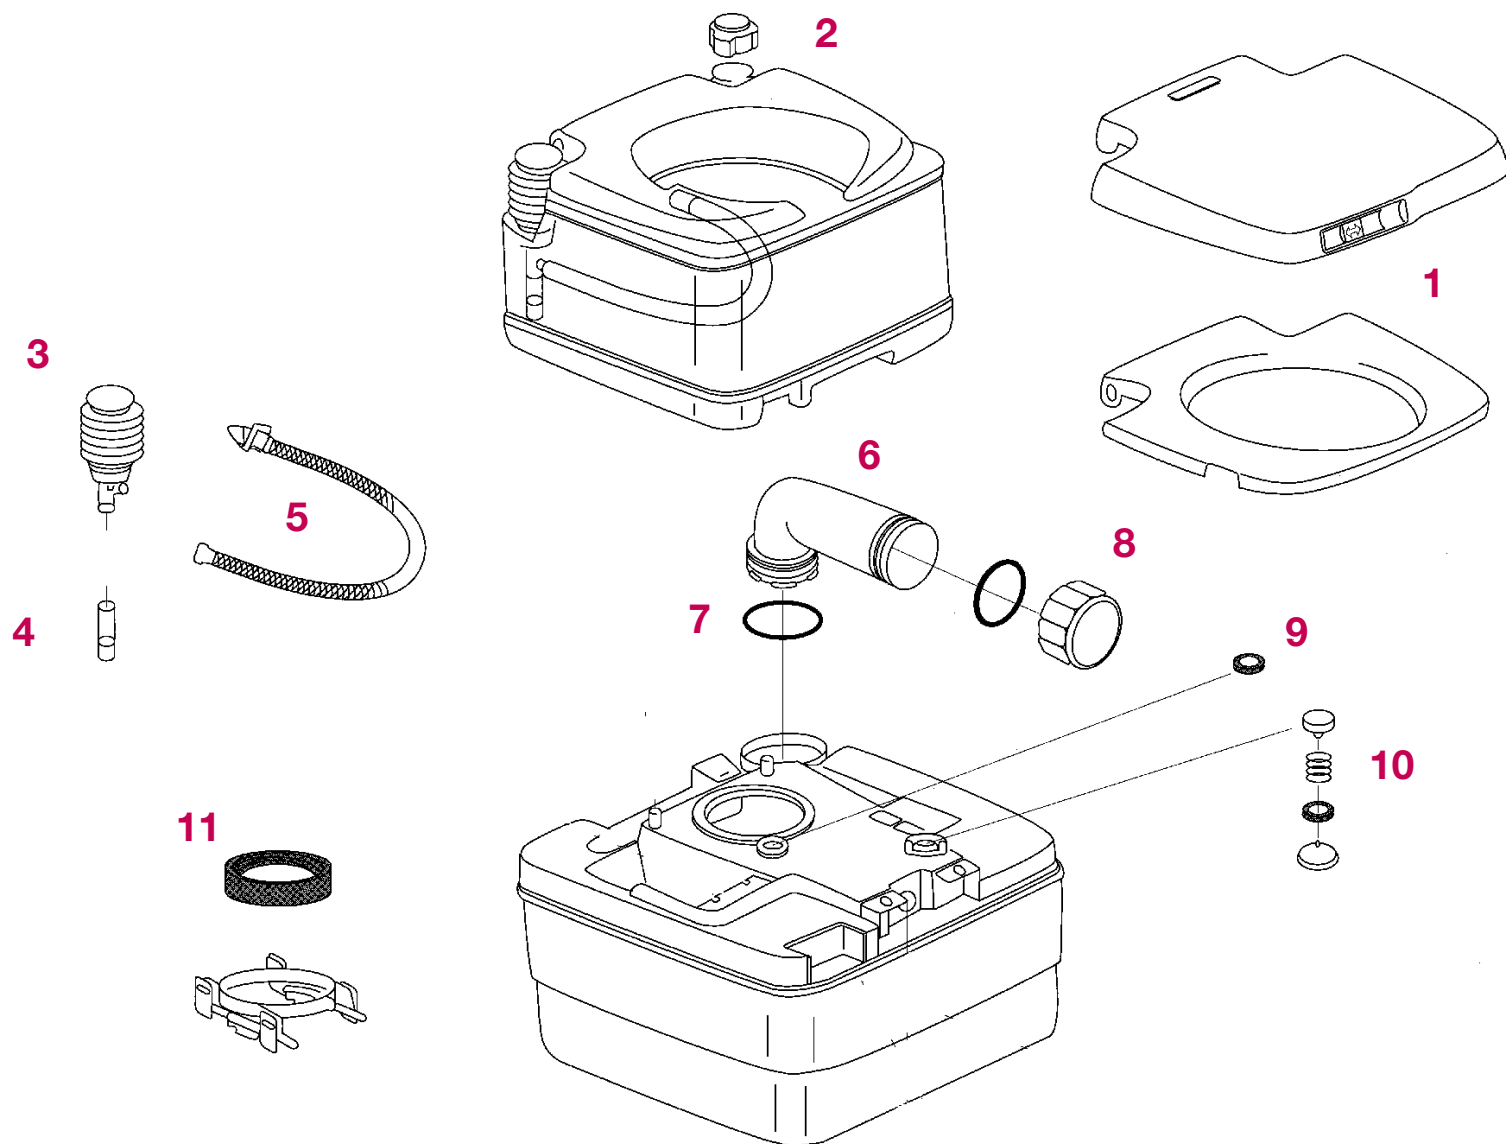

Reservdelista Porta Potti 300

Reservdelar toaletter - sid 3/30

Reservdelsförteckning Porta Potti 300

Reservdelar toaletter - sid 4/30

Nr	Benämning	Modell	Färgnr	Art nr	Pris
	Underdel komplett	PP 335	79 - vit (Edelweiss)	KPP-2580079	
		PP 345	79 - vit (Edelweiss)	KPP-2580179	
		PP 345	68 - gråvit	KPP-2580168	
		PP 365	79 - vit (Edelweiss)	KPP-2580279	
		PP 365	68 - gråvit	KPP-2580268	
1	Lock och sits	PP 345-365	68 - gråvit	KPP-0733168	
		PP 345-365	79 - vit (Edelweiss)	KPP-0733179	
		PP 335	79 - vit (Edelweiss)	KPP-0722079	
2	Påfyllningslock	PP 335-365	79 - vit (Edelweiss)	KPP-1290179	
3	Bälgpump	PP 335-365	62 - vit	KPP-0786262	
		PP 335-365	79 - vit (Edelweiss)	KPP-0786279	
4	Backventil	PP 345-365		KPP-07024	
		PP 335		KPP-07016	
5	Spolningsmunstycke inkl slang	PP 335-365	79 - vit (Edelweiss)	KPP-0703179	
		PP 345-365	62 - vit	KPP-07031	
6	Tömningsrör	335-365		KPP-0742988	
7	O-ring + (8)	PP 335-365		KPP-16195	
8	Lock	335-365	62 - vit	KPP-0749362	
9	Ventilpackning	335-365		KPP-07102	
10	Tryckutjämningsventil	335-365		KPP-0752462	
11	Tätpackning	335-365		KPP-07101	

Se även bildarkivet för
reservdelar spoltoaletter

**Till bild-
arkivet**