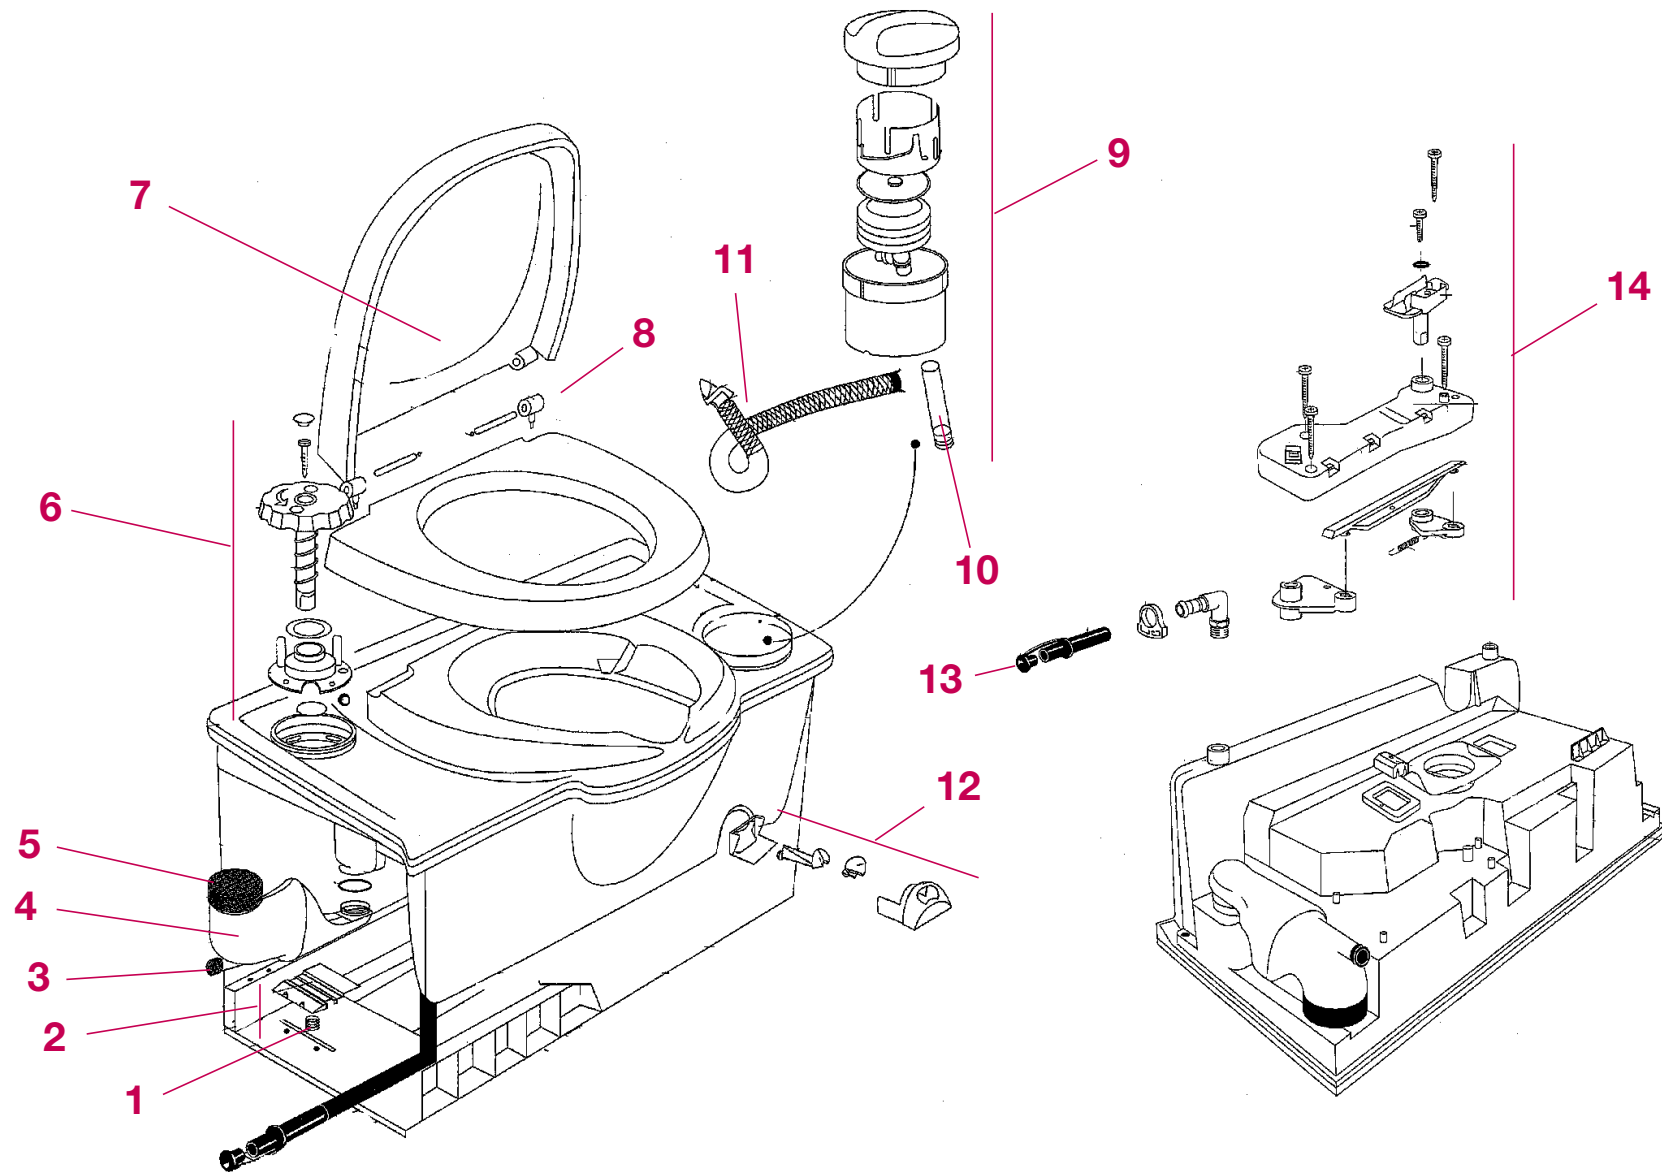

Reservdelista kassett-toalett C4

Reservdelar toaletter - sid 11/30

Reservdelsförteckning kassett-toalett C4

Reservdelar toaletter - sid 12/30

Nr	Benämning	Modell	Färgnr	Art nr	Pris
1	Fjäder till hållare	C4		KPP-16169	
2	Hållare till avfallstank	C4	78 - gul	KPP-1635078	
3	Dräneringskork	C4		KPP-16385	
4	Vattenpåfyllning	C4	74 - mörkgrå	KPP-1638174	
5	Lock vattenpåfyllning	C4	78 - gul	KPP-1684878	
6	Spolvred	C4	10 - elfenben	KPP-1637710	
		C4	62 - vit	KPP-1637762	
7	Lock och sits	C4	10 - elfenben	KPP-2115310	
8	Gångjärn	C4	10 - elfenben	KPP-1618310	
		C4	62 - vit	KPP-1618362	
9	Spolpump	C4	62 - vit	KPP-2029162	
		C4	62 - vit	KPP-2029162	
10	Backventil			KPP-21066	
11	Spolmunstycke med slang	C4	10 - elfenben	KPP-2029210	
		C4	62 - vit	KPP-2029262	
12	Nivåvisare	C4	10 - elfenben	KPP-1617110	
			62 - vit	KPP-1617162	
13	Plugg dränering	C4		KPP-16182	
14	Mekanism komplett	C4	74 - mörkgrå	KPP-2032574	

Se även bildarkivet för
reservdelar spoltoaletter

**Till bild-
arkivet**