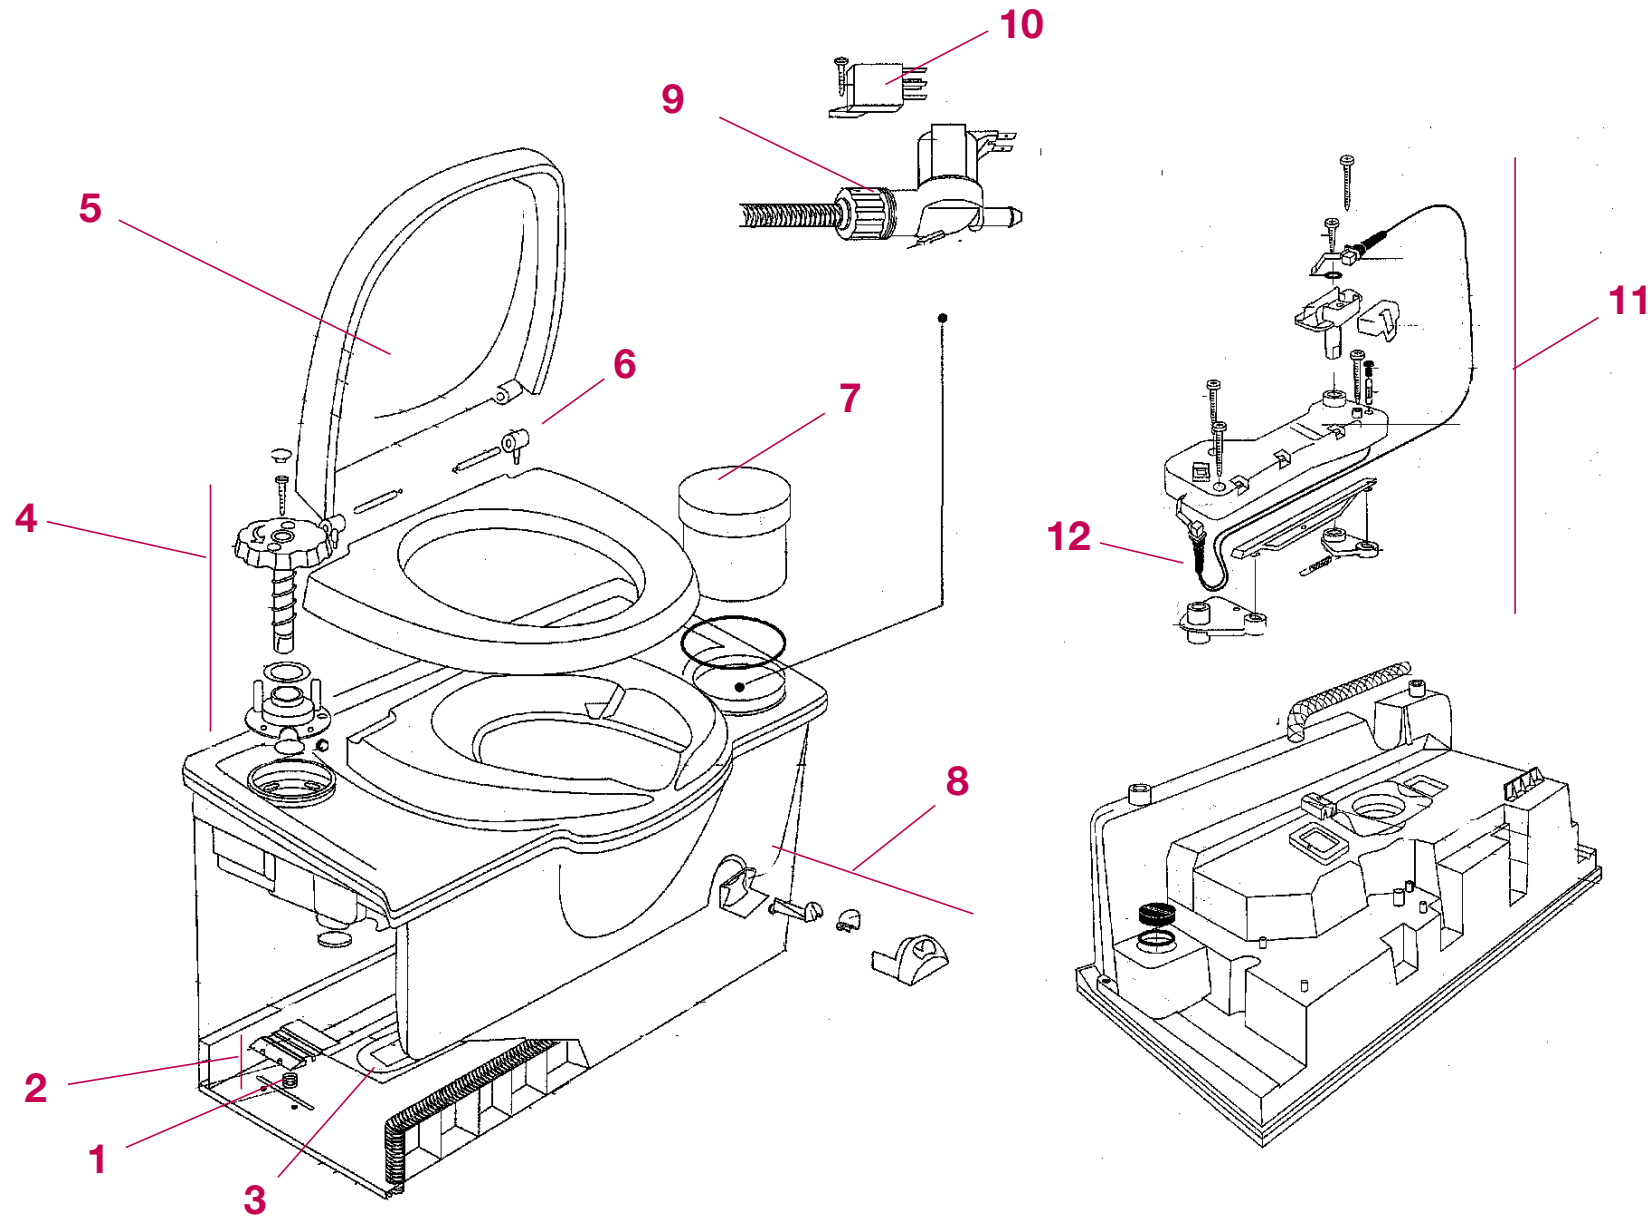

Reservdelista kassett-toalett C3

Reservdelar toaletter - sid 9/30

Reservdelsförteckning kassett-toalett C3

Reservdelar toaletter - sid 10/30

Nr	Benämning	Modell	Färgnr	Art nr	Pris
1	Fjäder till hållare	C3		KPP-16169	
2	Hållare till avfallstank	C3	78 - gul	KPP-1635078	
3	Dropplatta	C3	10 - elfenben	KPP-1616610	
4	Spolvred	C3	10 - elfenben	KPP-1637710	
		C3	62 - vit	KPP-1637762	
		C3	70 - jasmin	KPP-1637770	
5	Lock och sits	C3	10 - elfenben	KPP-1619410	
		C3	62 - vit	KPP-1619462	
		C3	70 - jasmin	KPP-1619470	
6	Gångjärn	C3	10 - elfenben	KPP-1618310	
		C3	62 - vit	KPP-1618362	
		C3	70 - jasmin	KPP-1618370	
7	Toalettpappershållare	C3	10 - elfenben	KPP-1618410	
		C3	62 - vit	KPP-1618462	
		C3	70 - jasmin	KPP-1618470	
8	Nivåvisare	C3	10 - elfenben	KPP-1617110	
		C3	62 - vit	KPP-1617162	
		C3	70 - jasmin	KPP-1617170	
9	Magnetventil	C3		KPP-20104	
10	Relä	C3		KPP-20106	
11	Mekanism komplett	C3	74 - mörkgrå	KPP-1637974	
12	Microswitch	C3		KPP-20107	

Se även bildarkivet för
reservdelar spoltoaletter

**Till bild-
arkivet**