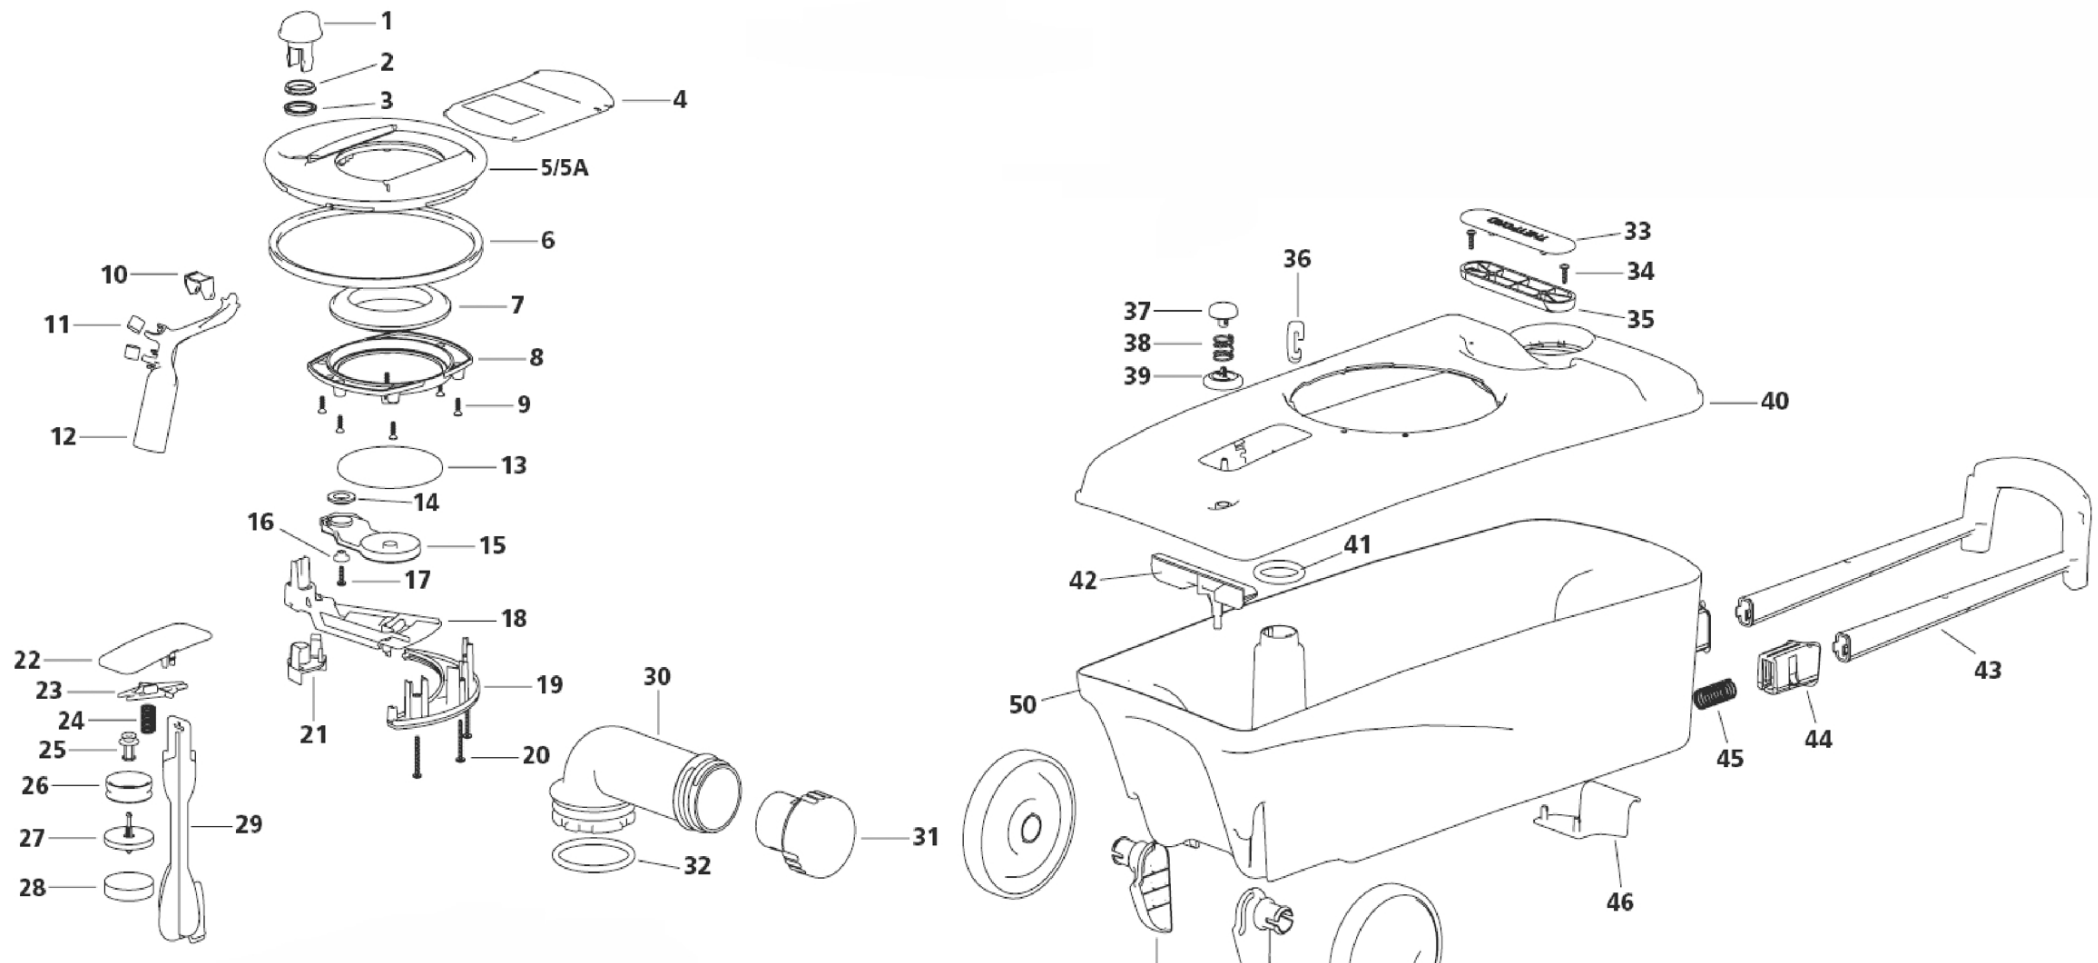

Reservdelslista kassett-toalett C400 tank

Reservdelar toaletter - sid 26/30

Reservdelsförteckning toalett C400 tank

Reservdelar toaletter - sid 27/30

Nr	Benämning	Modell	Färgnr	Art nr	Pris
1.	Blade opener				
2.	Washer			KPP-32300 16	
3.	Seal parker				
4.	Sliding cover			KPP-32301 06	
5.	Holding tank plate LH			KPP-32302 06	
5.A	Holding tank plate RH			KPP-32328 06	
6.	Seal mechanism			KPP-32303	
7.	Lipseal			KPP-23721	
8.	Seal plate				
9.	Screw				
10.	Retainer				
11.	Magnet			KPP-32304	
12.	Float arm				
13.	Blade				
14.	Bearing plate				
15.	Blade arm				
16.	Bushing mechanism				
17.	Screw				
18.	Blade driver				
19.	Support track				
20.	Screw				
21.	Mechanism retainer				
22.	Vent lid				
23.	Vent lifter				
24.	Vent spring				
25.	Vent pivot				
26.	Vent seal			KPP-32305	

Se även bildarkivet för
reservdelar spoltoaletter

**Till bild-
arkivet**