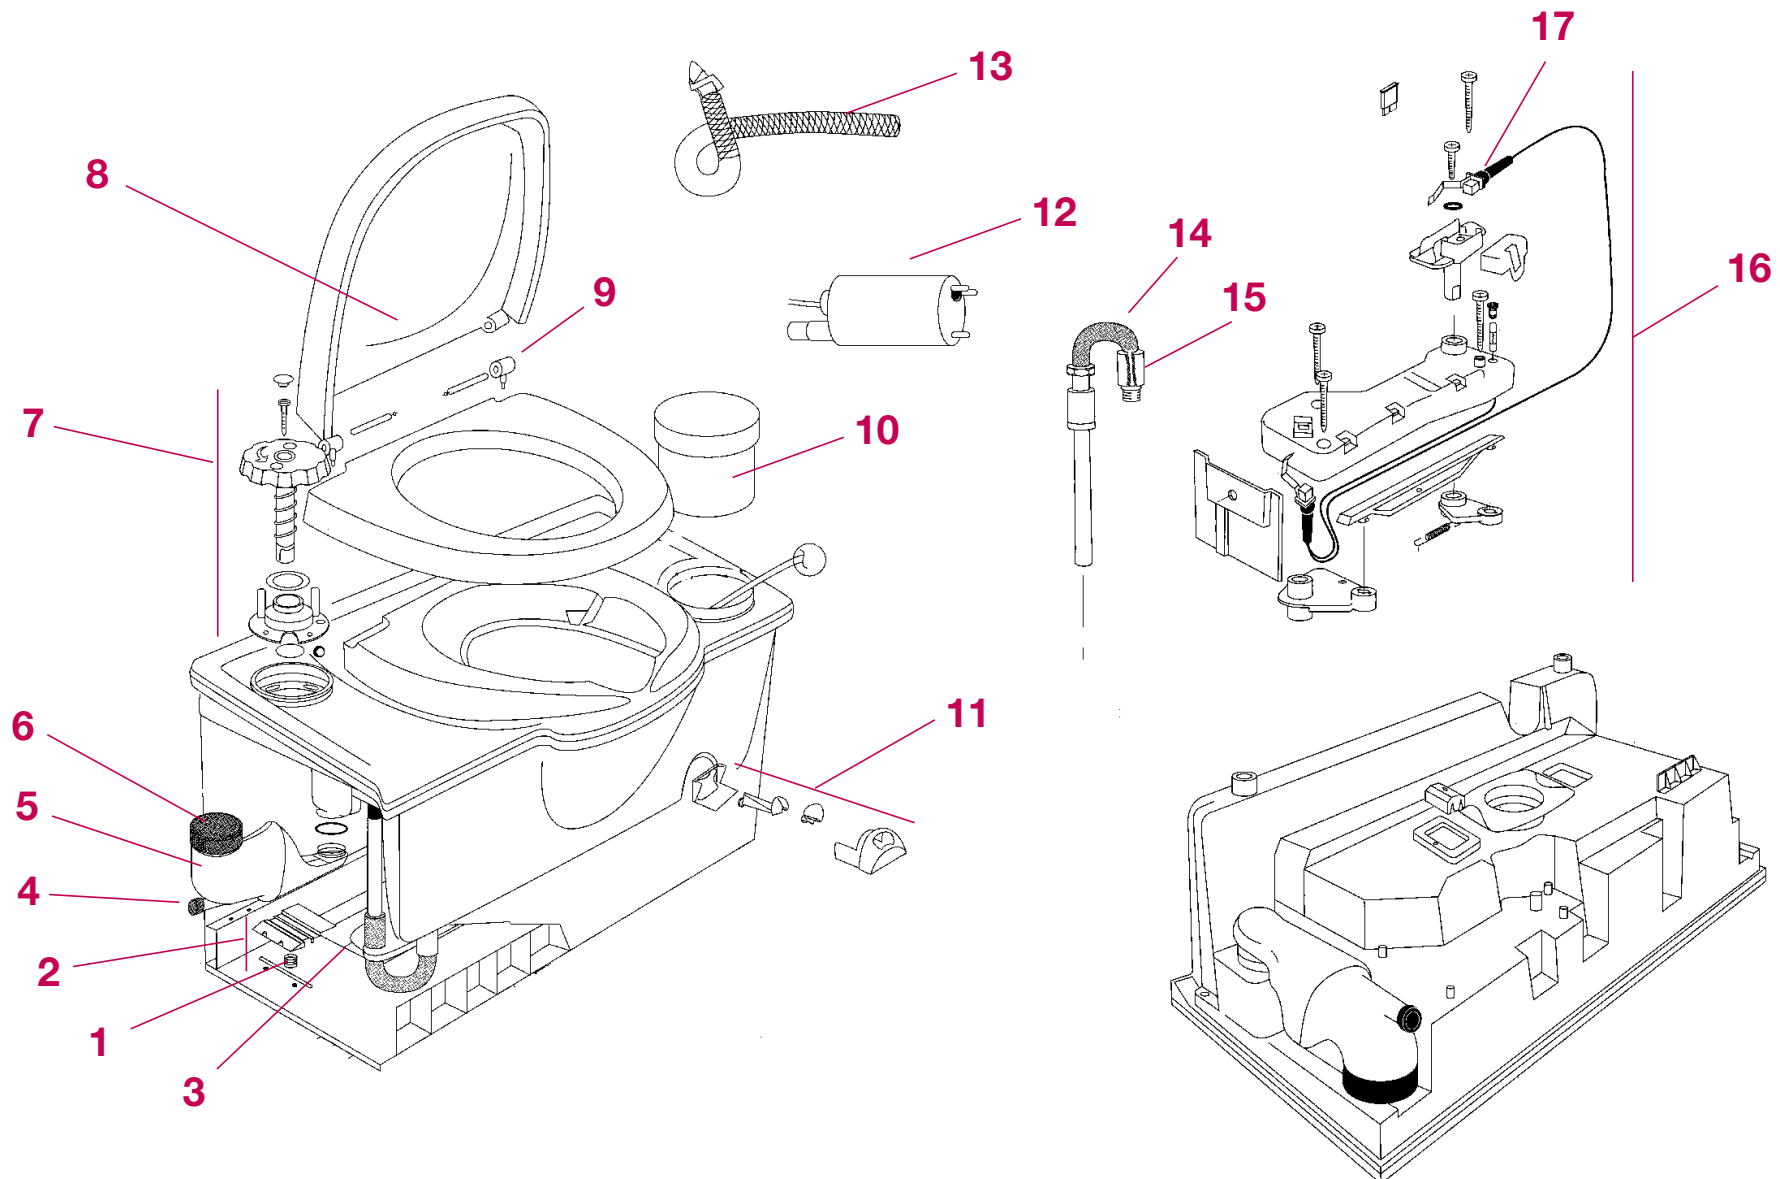

Reservdelista kassett-toalett C2

Reservdelar toaletter - sid 7/30

Reservdelsförteckning kassett-toalett C2

Reservdelar toaletter - sid 8/30

Nr	Benämning	Modell	Färgnr	Art nr	Pris
1	Fjäder till hållare	C2		KPP-16169	
2	Hållare till avfallstank	C2	78 - gul	KPP-1635078	
3	Dropplatta	C2	10 - elfenben	KPP-1616610	
4	Dräneringskork	C2		KPP-16385	
5	Vattenpåfyllning (inkl pos 4,6)	C2	74 - mörkgrå	KPP-1638174	
6	Lock vattenpåfyllning	C2	78 - gul	KPP-1684878	
7	Spolvred	C2	62 - vit	KPP-1637762	
		C2	70 - jasmin	KPP-1637770	
8	Lock och sits	C2	10 - elfenben	KPP-1619410	
		C2	62 - vit	KPP-1619462	
9	Gångjärn	C2	10 - elfenben	KPP-1618310	
		C2	62 - vit	KPP-1618362	
		C2	70 - jasmin	KPP-1618370	
10	Toalettpappershållare	C2	10 - elfenben	KPP-1618410	
		C2	62 - vit	KPP-1618462	
		C2	70 - jasmin	KPP-1618470	
11	Nivåvisare	C2	10 - elfenben	KPP-1617110	
		C2	62 - vit	KPP-1617162	
		C2	70 - jasmin	KPP-1617170	
12	Pump	C2		KPP-16374	
13	Spolmunstycke med slang	C2	10 - elfenben	KPP-1637810	
		C2	62 - vit	KPP-1637862	
14	Dräneringsslang LH	C2		KPP-21370	
15	Dräneringsanslutning RH	C2		KPP-21371	
16	Mekanism komplett	C2	74 - mörkgrå	KPP-1637974	
17	Microswitch	C2		KPP-20107	

Se även bildarkivet för reservdelar spoltoaletter

Till bildarkivet