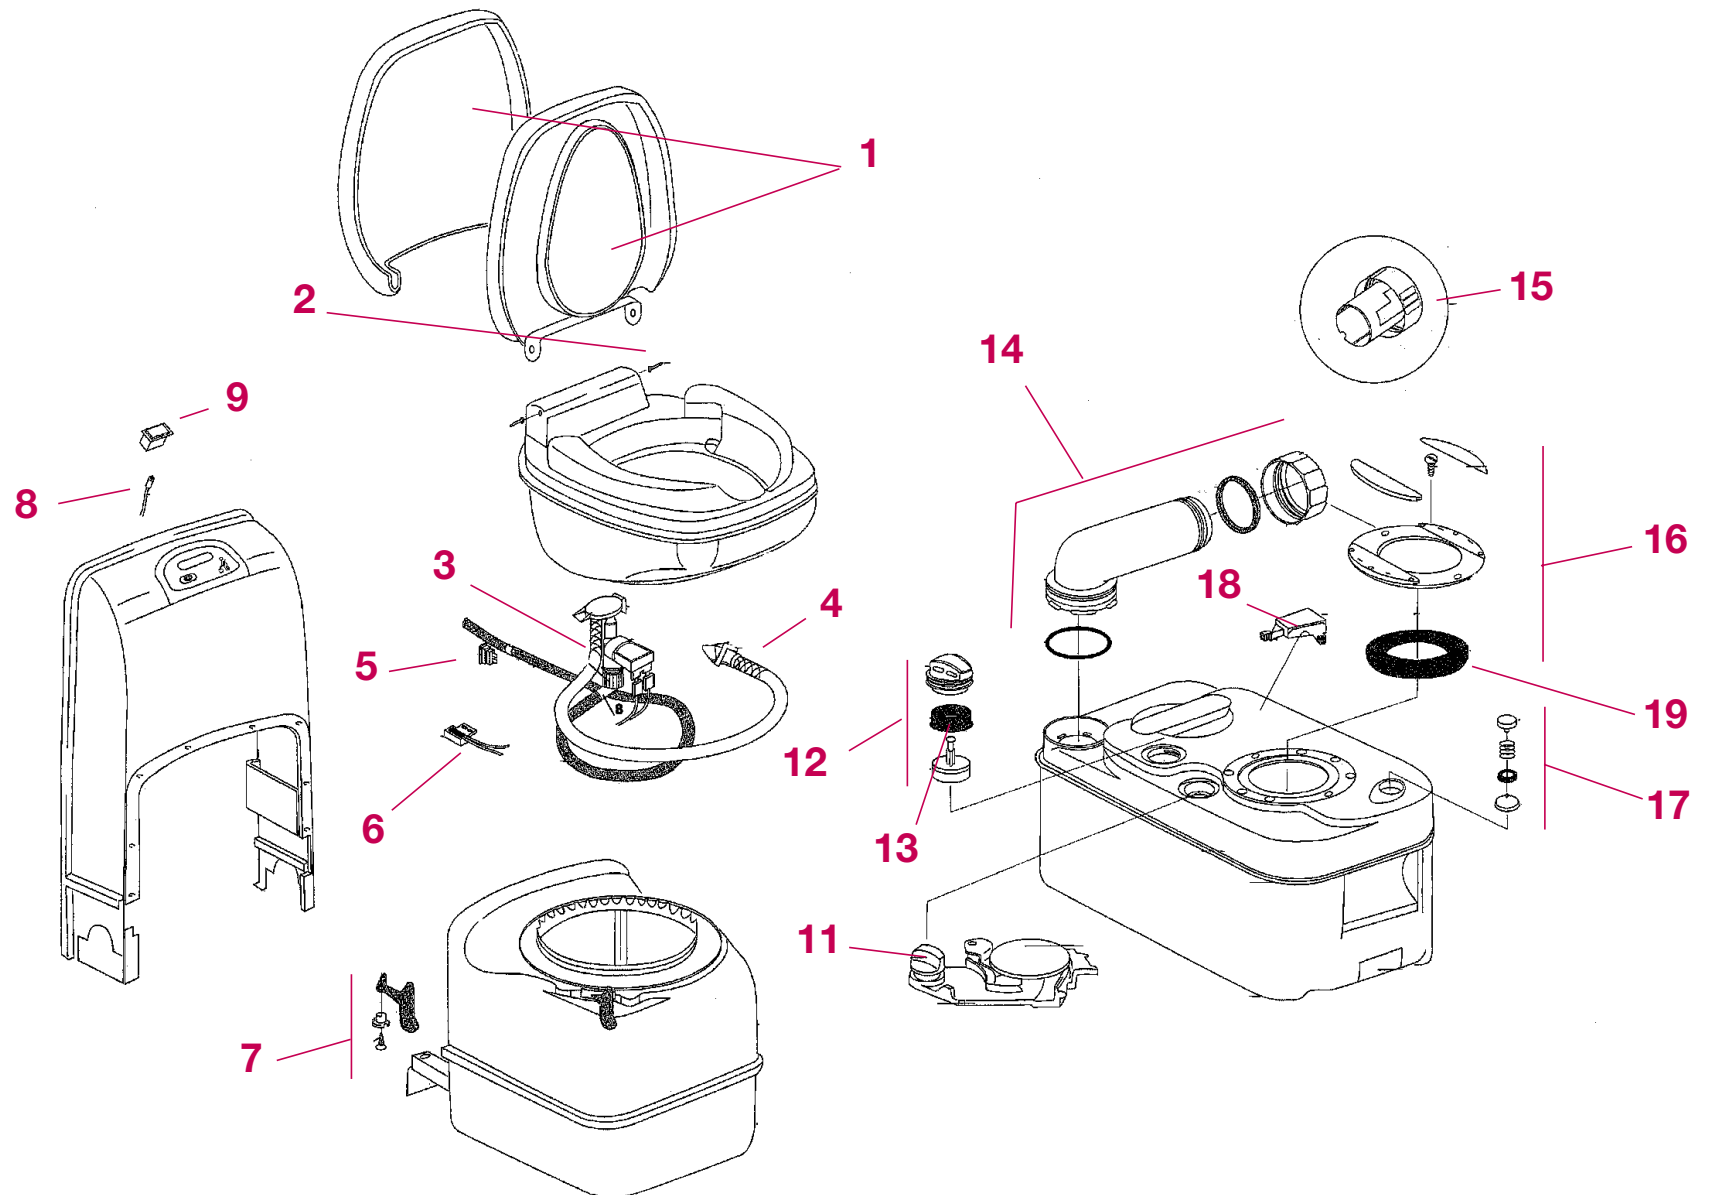

Reservdelista kassett-toalett C200S

Reservdelar toaletter - sid 17/30

Reservdelsförteckning kassett-toalett C200S

Reservdelar toaletter - sid 18/30

Nr	Benämning	Modell	Färgnr	Art nr	Pris
1	Lock och sits	C200S	62 - vit	KPP-2370662	
2	Sprint för lock och sits	C200S	62 - vit	KPP-2370762	
3	Magnetventil	C200S		KPP-23709	
4	Spolmunstycke med slang	C200S	62 - vit	KPP-2371062	
5	Säkring	C200S		KPP-21766	
6	Givare för lysdiod	C200S	74 - mörkgrå	KPP-23714	
7	Handtag för bladöppning	C200S	74 - mörkgrå	KPP-2371374	
8	Lysdiod	C200S		KPP-23718	
9	Strömbrytare för spolning	C200S		KPP-23716	

Avfallstank

10	Avfallstank komplett	C200S	74 - mörkgrå	KPP-2371974	
11	Ventilöppnare	C200S	78 - gul	KPP-2374378	
12	Automatisk tankluftare	C200S	74 - mörkgrå	KPP-2372274	
13	Packning till aut. tankluftare	C200S		KPP-21528	
14	Tömningsrör komplett	C200S		KPP-1619674	
15	Lock med mätbägare	C200S	78 - gul	KPP-2581078	
16	Packningshållare	C200S	74 - mörkgrå		
17	Ventilationsknapp	C200S	78 - gul	KPP-0752478	
18	Givare nivåindikator	C200S		KPP-23726	
19	Tätningsspackning	C200S		KPP-23721	

Se även bildarkivet för
reservdelar spoltoaletter

**Till bild-
arkivet**