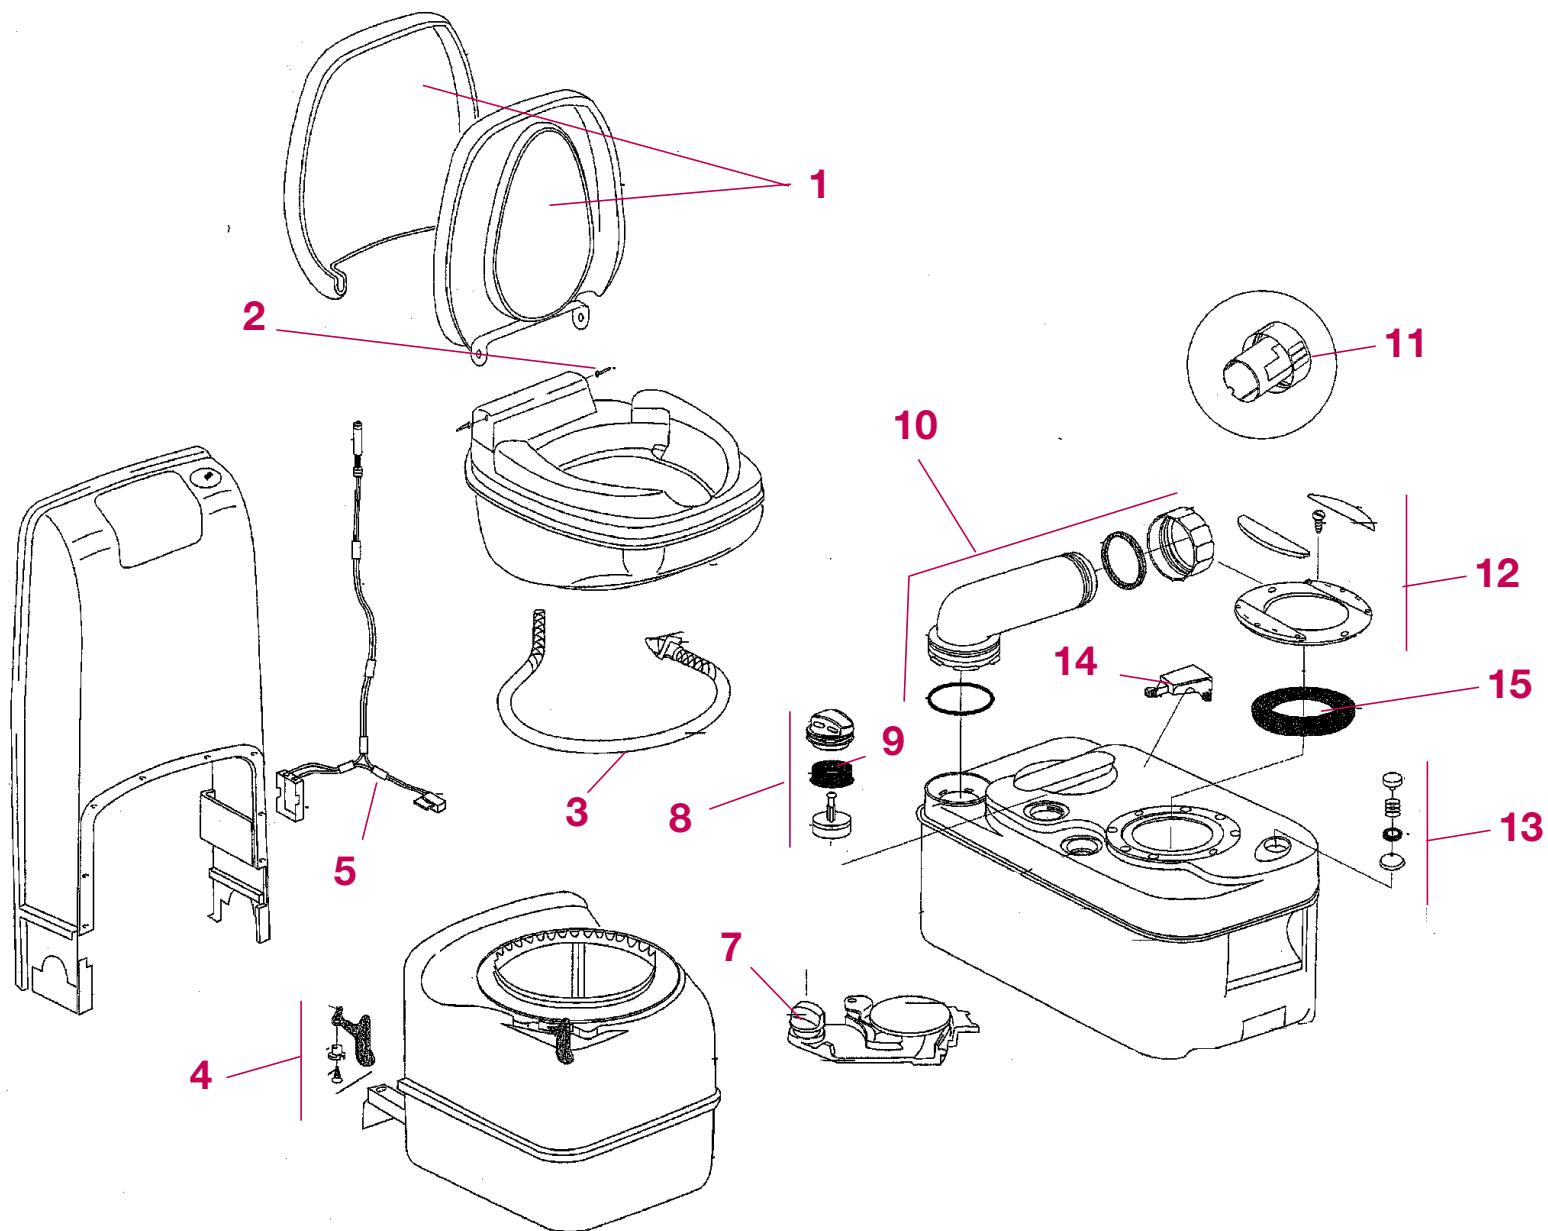

Tillv.datum före 15/6 2000

Tillv.datum efter 15/6 2000

Se även bildarkivet för
reservdelar spoltoaletter

**Till bild-
arkivet**

Reservdelista kassett-toalett C200CW

Reservdelar toaletter - sid 15/30

Reservdelsförteckning kassett-toalett C200CW