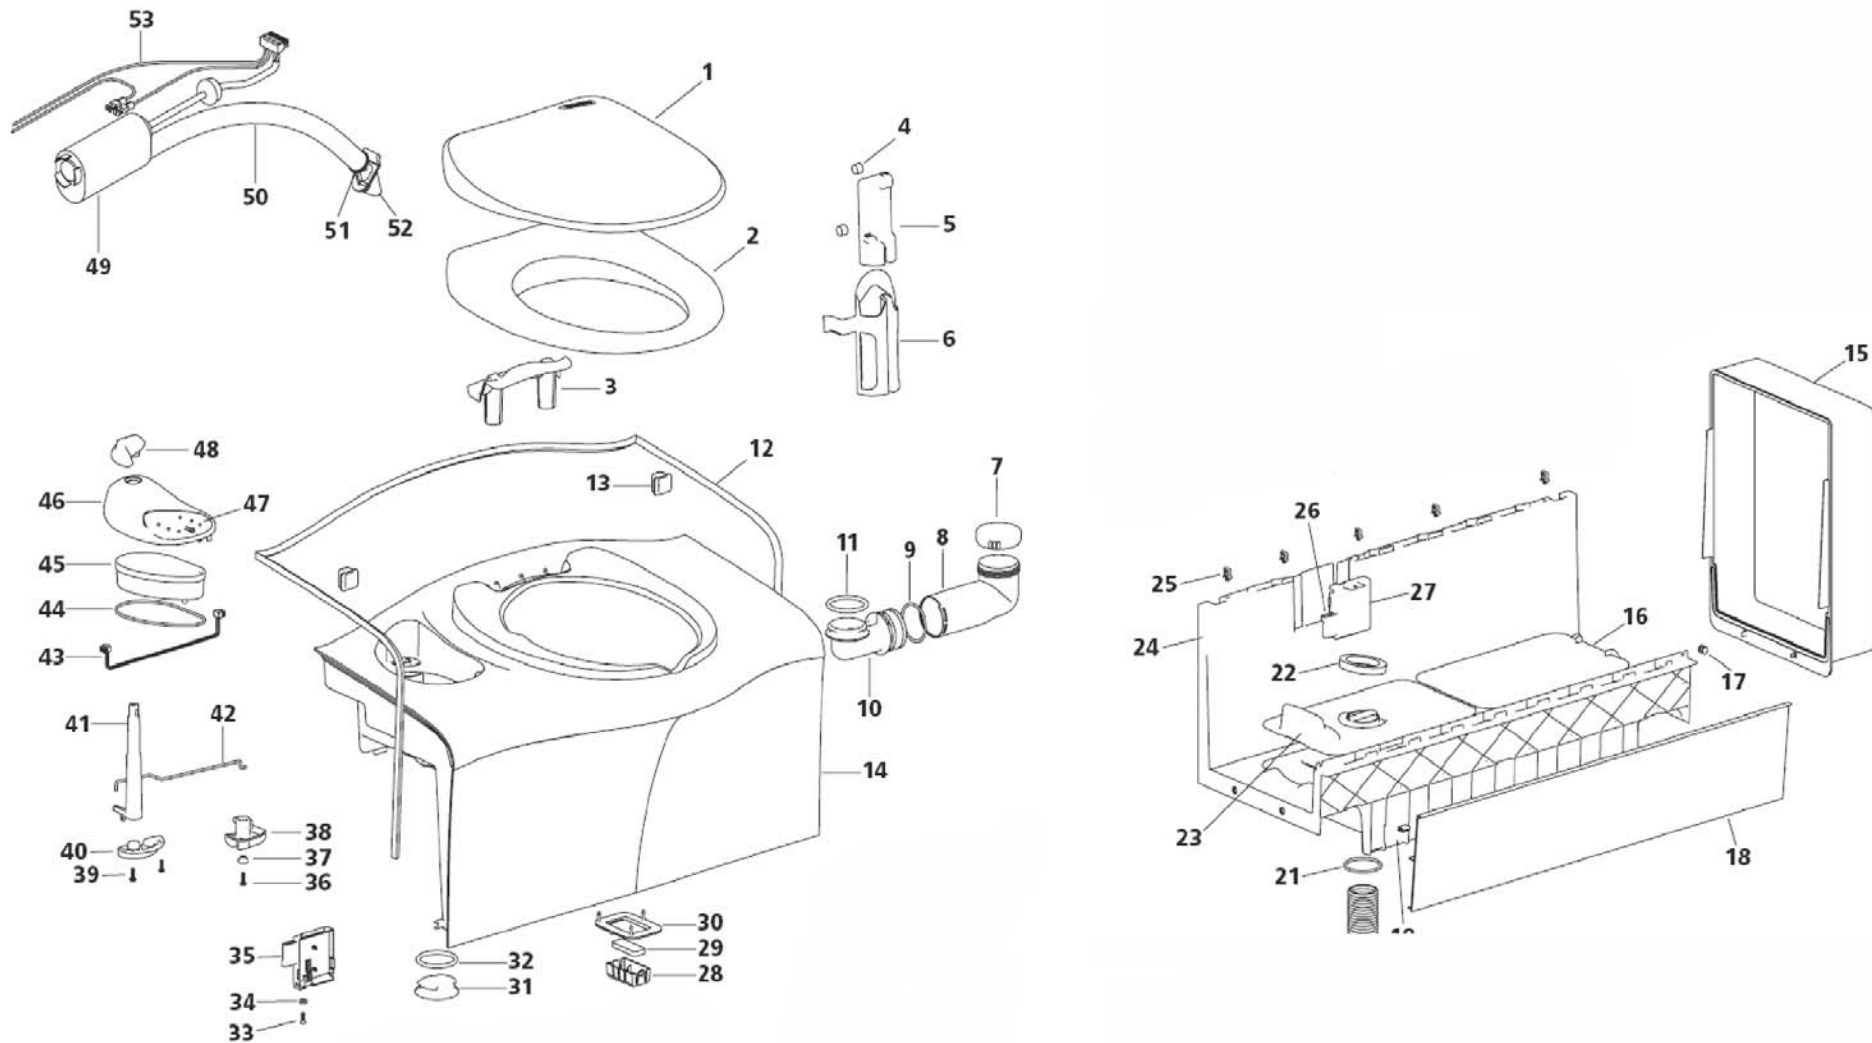

Reservdelarslista toalett C402 C/X överdel

Reservdelar toaletter - sid 19/30

Reservdelsförteckning toalett C402 C/X överdel

Reservdelar toaletter - sid 20/30

Nr	Benämning	Modell	Färgnr	Art nr	Pris
1.	Cover	C402 C/X			
2.	Seat	C402 C/X		KPP-32309 62	
3.	Pod	C402 C/X			
4.	Magnet	C402 C/X			
5.	Float box for X model/foam			KPP-32330 62	
6.	Float box guiding for X model incl. reed switch PCB nr. 35				
7.	Cap fill bottle Seal	C402 C/X			
8.	Fill funnel	C402 C/X		KPP-32315 06	
9.	O-ring	C402 C/X			
10.	Fill funnel elbow	C402 C/X			
11.	O-ring	C402 C/X			
12.	Wall seal	C402 C/X		KPP-32311	
13.	Wall bracket	C402 C/X			
14.	Bench	C402 C/X			
15.	Door interface	C402 C/X			
16.	Storage cover	C402 C/X			
17.	Lock plug	C402 C/X			
18.	Kicking plate Kicking plate LB	C402 C/X			
19.	Clip	C402 C/X			
20.	Vent hose	C402 C/X			
21.	O-ring	C402 C/X		KPP-32324	
22.	Seal vent plate assette	C402 C/X			
23.	Vent plate	C402 C/X			
24.	Base	C402 C/X			
25.	Wire clip	C402 C/X			
26.	Fuse	C402 C/X		KPP-21766	

Se även bildarkivet för
reservdelar spoltoaletter

**Till bild-
arkivet**