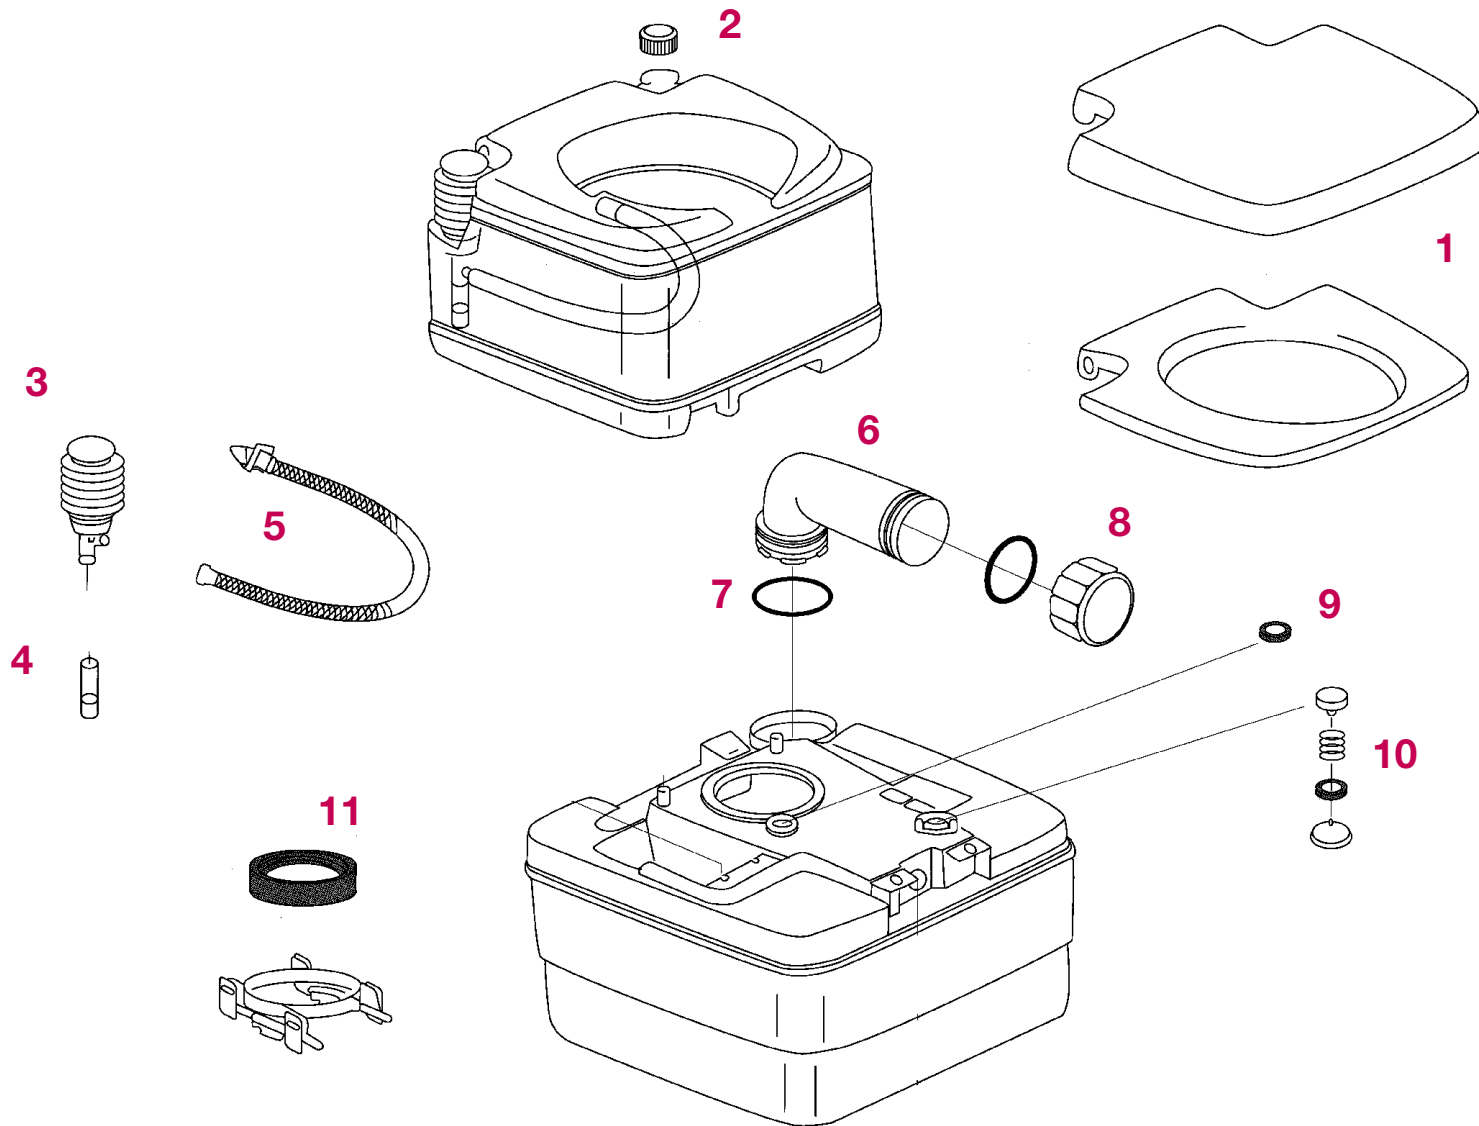

Reservdelista Porta Potti 100/200

Reservdelar toaletter - sid 1/30

Reservdelsförteckning Porta Potti 100/200

Reservdelar toaletter - sid 2/30

Nr	Benämning	Modell	Färgnr	Art nr	Pris
	Underdel komplett	PP 145	68 - gråvit	KPP-16791	
		PP 165	44 - beige	KPP-0747644	
		PP 165	68 - gråvit	KPP-0747668	
		PP 235	70 - jasmin	KPP-0721370	
		PP 245	70 - jasmin	KPP-0747370	
		PP 265	70 - jasmin	KPP-0747470	
1	Lock och sits	PP 145/165	44 - beige	KPP-0733144	
		PP 145/165	68 - gråvit	KPP-0733168	
		PP 235	70 - jasmin	KPP-0722070	
2	Påfyllningslock	PP 145/165	79 - vit	KPP-1290179	
		PP 235-265	44 - beige	KPP-1290144	
		PP 235-265	70 - jasmin	KPP-1290170	
3	Bälgpump	PP 145/165	62 - vit	KPP-0786262	
		PP 235-265	44 - beige	KPP-0786244	
		PP 235-265	70 - jasmin	KPP-0786270	
4	Backventil	PP 145/165		KPP-07024	
		PP 235		KPP-07016	
		PP 235-265	70 - jasmin	KPP-07024	
5	Spolningsmunstycke inkl slang	PP 145-265	62 - vit	KPP-07031	
6	Tömningsrör	PP 145/165	62 - vit	KPP-0749262	
		PP 235-265	45 - brun/beige	KPP-0749245	
		PP 235-265	70 - jasmin	KPP-0749270	
7	O-ring	PP 145-265		KPP-16195	
8	Lock	PP 145/165	62 - vit	KPP-0749362	
		PP 235-265	70 - jasmin	KPP-0749370	
9	Ventilpackning	PP 145-265		KPP-07102	
10	Tryckutjämningsventil	PP 145/165	62 - vit	KPP-0752462	
11	Tätpackning	PP 145-265		KPP-07101	