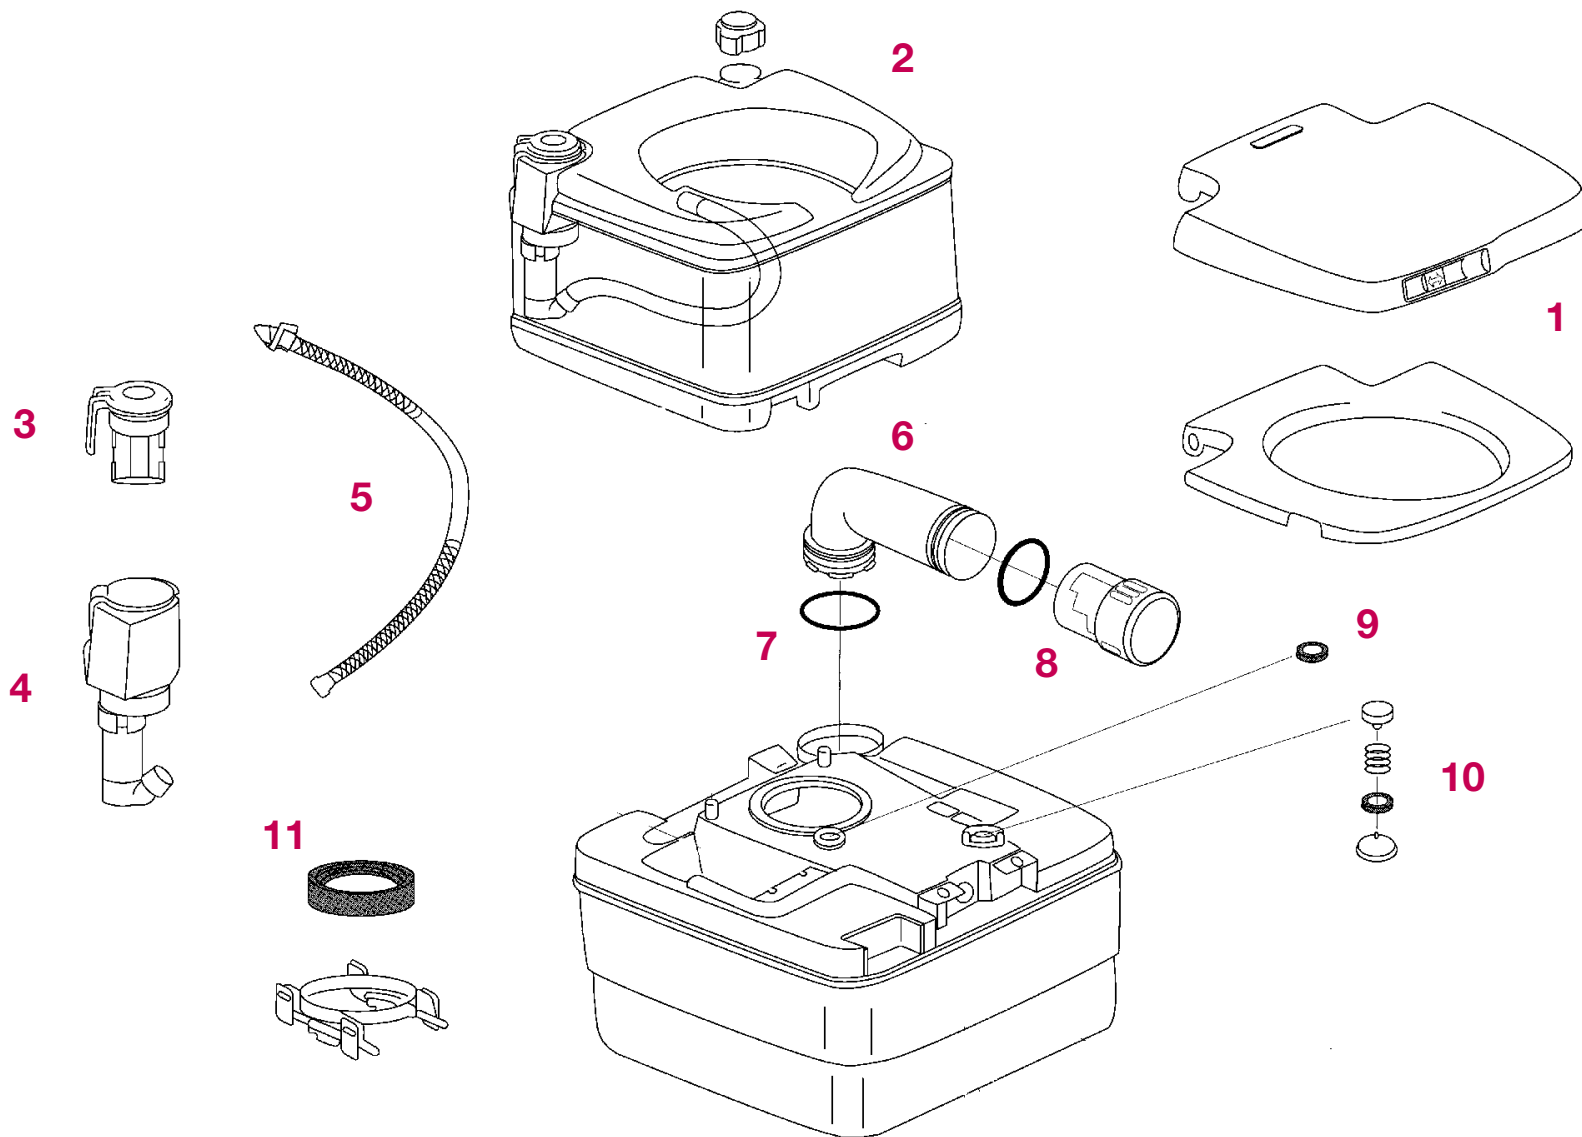

Reservdelsförteckning Porta Potti 300

Reservdelar toaletter - sid 4/30

Nr	Benämning	Modell	Färgnr	Art nr	Pris
	Underdel komplett	PP 335	79 - vit (Edelweiss)	KPP-2580079	
		PP 345	79 - vit (Edelweiss)	KPP-2580179	
		PP 345	68 - gråvit	KPP-2580168	
		PP 365	79 - vit (Edelweiss)	KPP-2580279	
		PP 365	68 - gråvit	KPP-2580268	
1	Lock och sits	PP 345-365	68 - gråvit	KPP-0733168	
		PP 345-365	79 - vit (Edelweiss)	KPP-0733179	
		PP 335	79 - vit (Edelweiss)	KPP-0722079	
2	Påfyllningslock	PP 335-365	79 - vit (Edelweiss)	KPP-1290179	
3	Bälgpump	PP 335-365	62 - vit	KPP-0786262	
		PP 335-365	79 - vit (Edelweiss)	KPP-0786279	
4	Backventil	PP 345-365		KPP-07024	
		PP 335		KPP-07016	
5	Spolningsmunstycke inkl slang	PP 335-365	79 - vit (Edelweiss)	KPP-0703179	
		PP 345-365	62 - vit	KPP-07031	
6	Tömningsrör	335-365		KPP-0742988	
7	O-ring + (8)	PP 335-365		KPP-16195	
8	Lock	335-365	62 - vit	KPP-0749362	
9	Ventilpackning	335-365		KPP-07102	
10	Tryckutjämningsventil	335-365		KPP-0752462	
11	Tätpackning	335-365		KPP-07101	

Se även bildarkivet för
reservdelar spoltoaletter

**Till bild-
arkivet**

Reservdelista Porta Potti 400

Reservdelar toaletter - sid 5/30